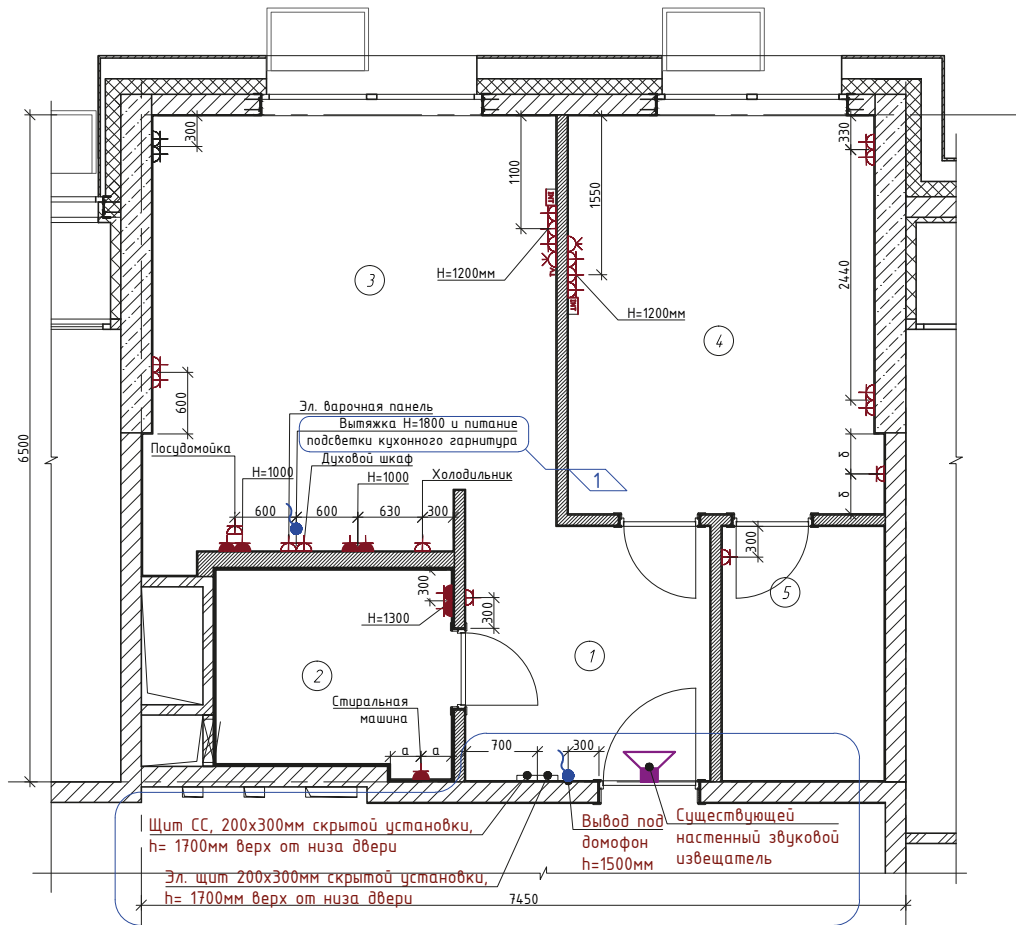

Розеточные сети

Ведомость розеточных групп

Обозначение	Наименование	Кол-во
	Розетка силовая 220V/16, одинарная.	21
	Влагозащищенная розетка, IP44, силовая 220V/16, одинарная.	7
	Интернет розетка	2
	Розетка телевизионная	2