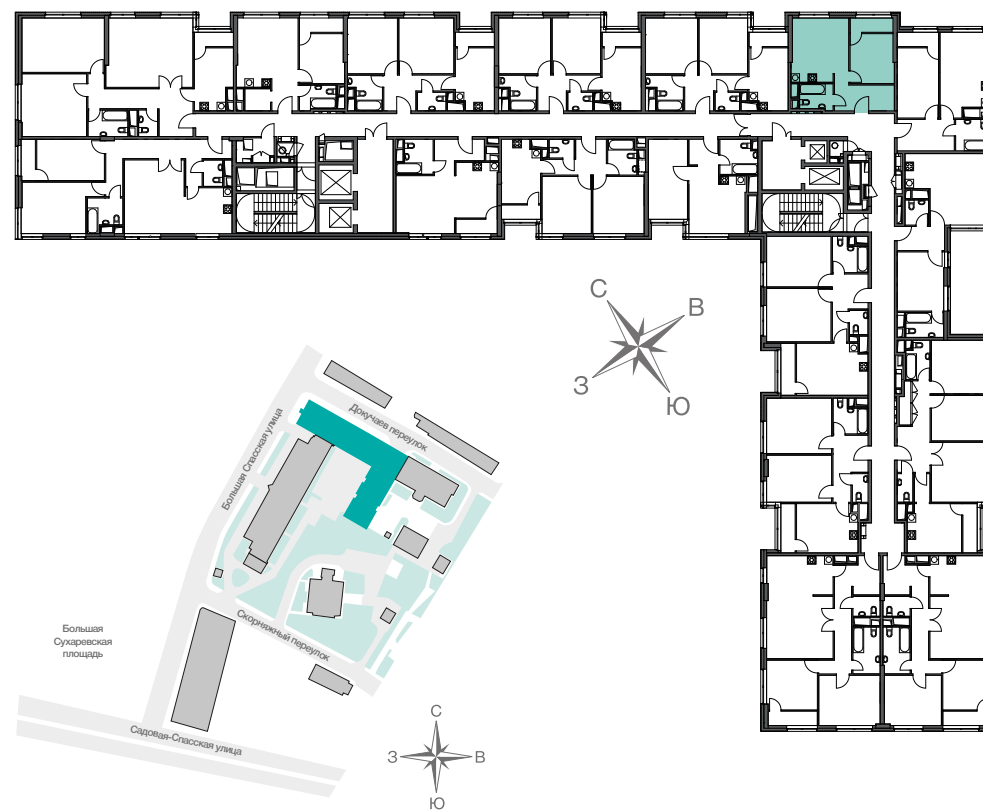

ВОЛГА

АПАРТ-КОМПЛЕКС

**ГОТОВЫЕ АПАРТАМЕНТЫ
С ЧИСТОВОЙ ОТДЕЛКОЙ**

г. Москва, Докучаев переулок, д. 2, стр. 3

Экспликации и размеры

Площадь апартаментов - 43,1 кв. м

Визуализация

Визуализация