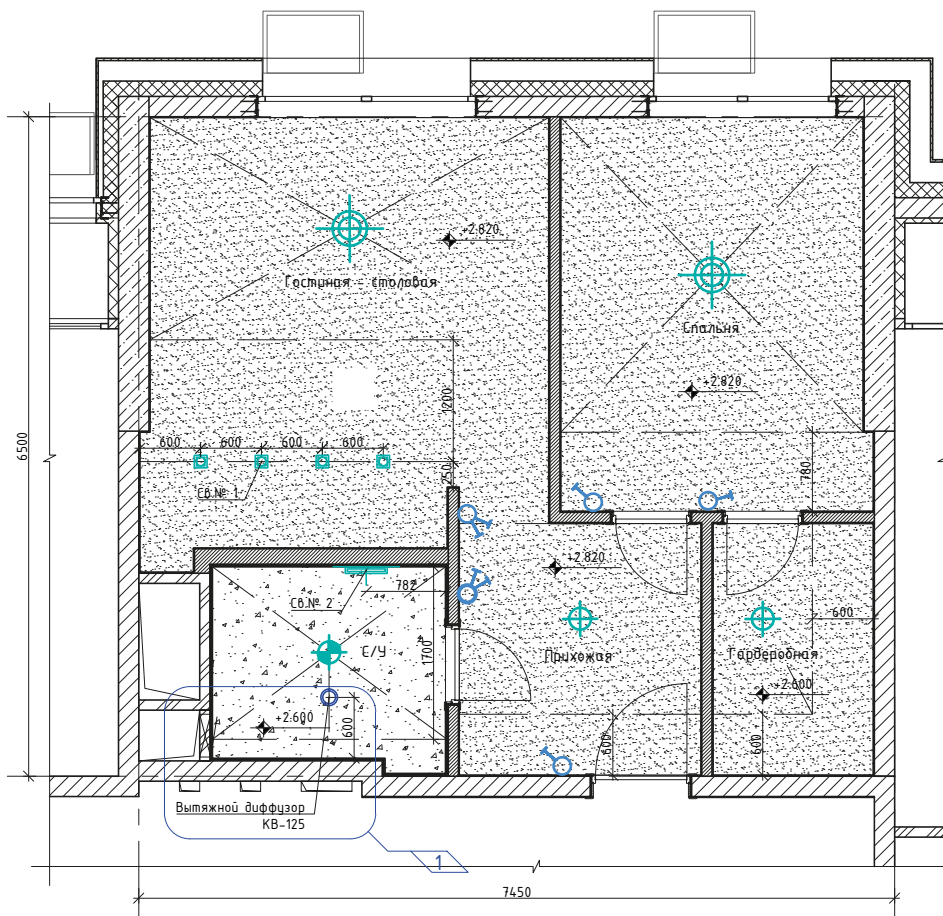

ВОЛГА

АПАРТ-КОМПЛЕКС

**ГОТОВЫЕ АПАРТАМЕНТЫ
С ЧИСТОВОЙ ОТДЕЛКОЙ**

г. Москва, Докучаев переулок, д. 2, стр. 3

Экспликации и размеры

Площадь апартаментов - 43,1 кв. м

Визуализация

Визуализация

План пола

Узел примыкания плинтуса к наличнику
М1:4

Штукатурный слой с финишным покрытием стены

Узел примыкания плинтуса к стене
М1:4

План потолка с расстановкой осветительных приборов

Потолок в констр. 2-х слоёв ГКЛ по х.-г. профилю, шпаклёвка и покраска водоэмульсионной матовой краской в 2 слоя,, RAL 9003