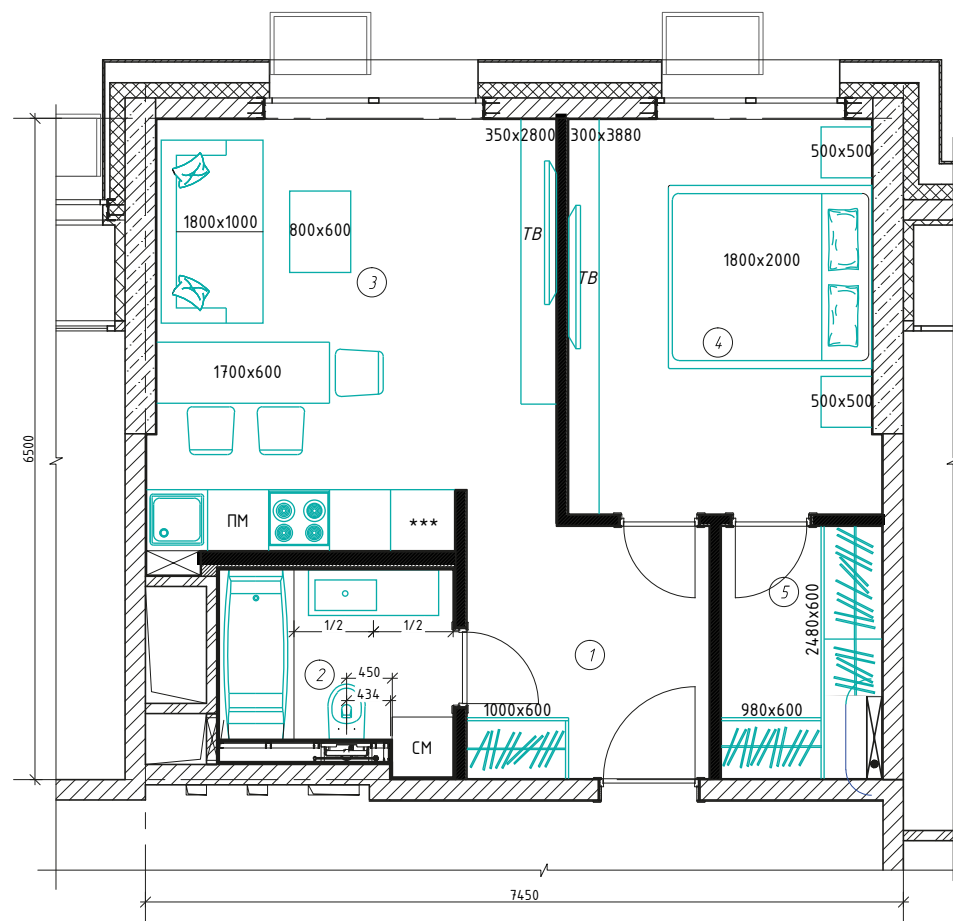

План с расстановкой мебели