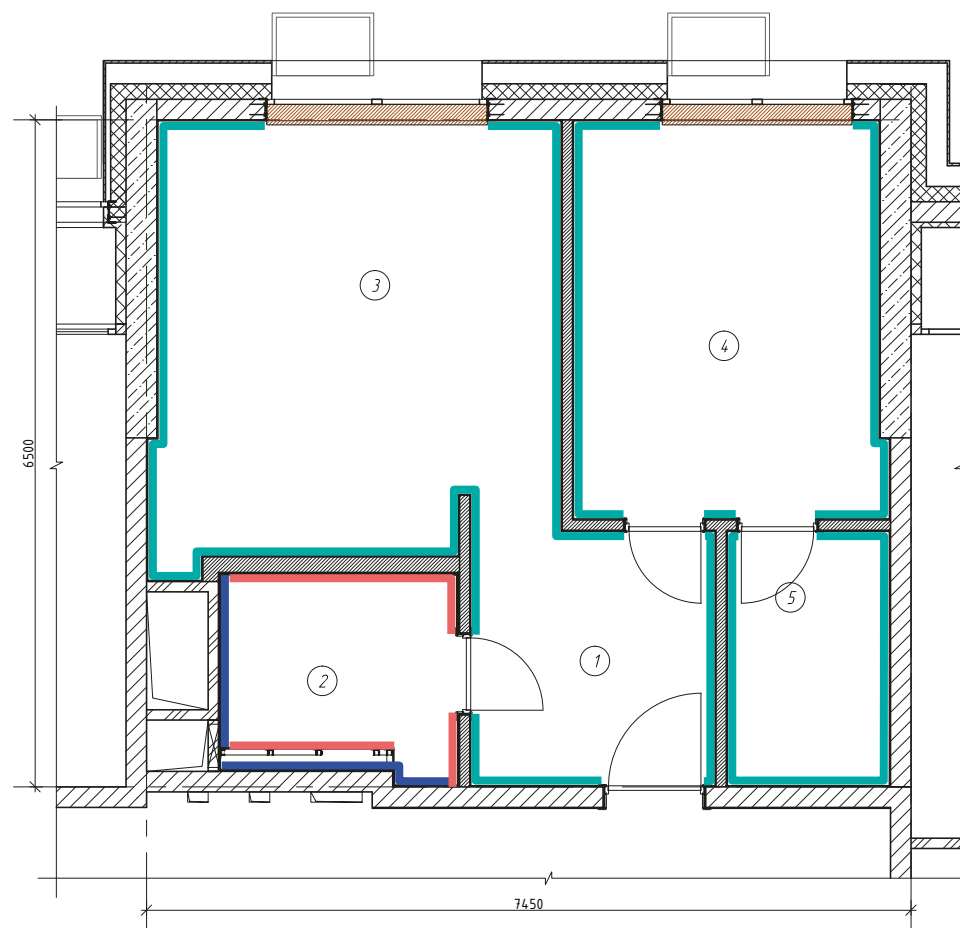

План отделки стен

- Покраска по подготовленной поверхности
- Cifre Opal White 7.5×30 см
- Cifre Opal Grey 7.5×30 см
- Подоконник пластик «Möller» белый матовый. Вынос на 50 мм от финишной отделки. Откосы - панели ПВХ белые матовые.