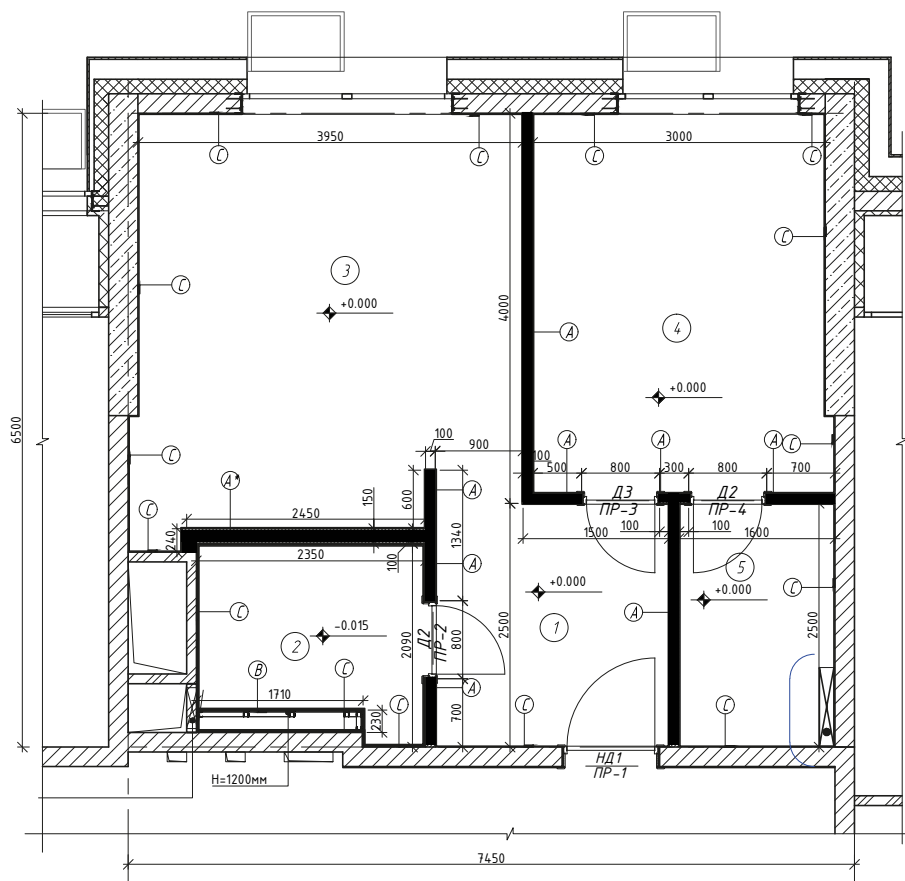

ВОЛГА

АПАРТ-КОМПЛЕКС

**ГОТОВЫЕ АПАРТАМЕНТЫ
С ЧИСТОВОЙ ОТДЕЛКОЙ**

г. Москва, Докучаев переулок, д. 2, стр. 3

Экспликации и размеры

Площадь апартаментов - 43,1 кв. м

Визуализация

Визуализация