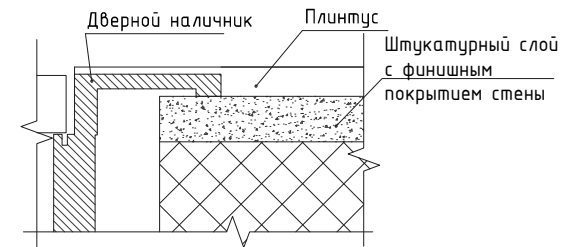

Узел примыкания плинтуса к наличнику
М1:4